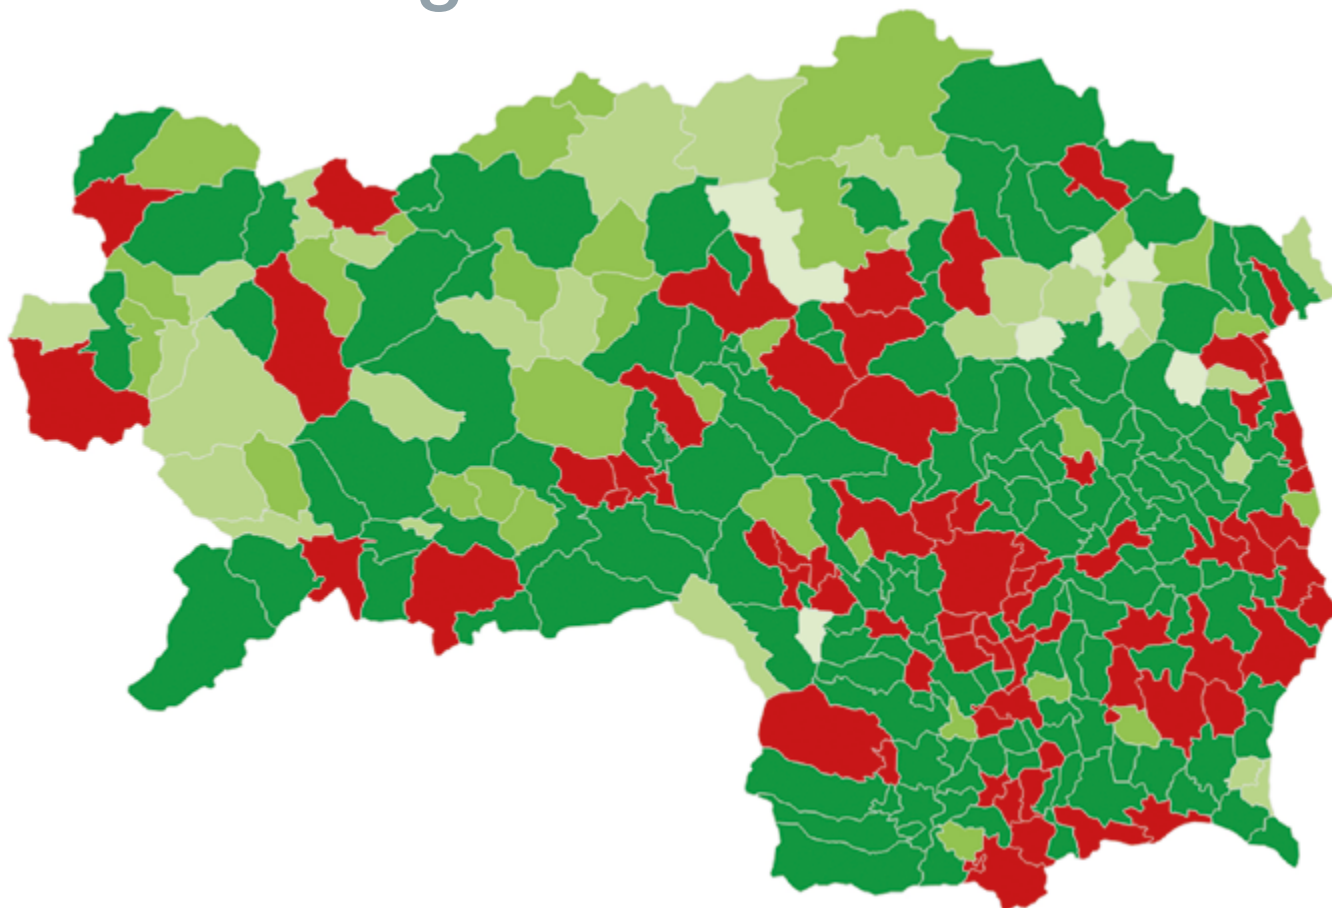

Steiermark gesamt

Bezirk	Anzahl Gemeinden	KATEGORIE											
		1A		A		B		C		D		E	
		Gem.	%	Gem.	%	Gem.	%	Gem.	%	Gem.	%	Gem.	%
Bruck/Mürzzuschlag	19	4	21,05	9	47,37	2	10,53	3	15,79	1	5,26	0	0,00
Deutschlandsberg	15	3	20,00	11	73,33	1	6,67	0	0,00	0	0,00	0	0,00
Graz-Umgebung	36	14	38,89	21	58,33	1	2,78	0	0,00	0	0,00	0	0,00
Graz-Stadt	1	1	100,00	0	0,00	0	0,00	0	0,00	0	0,00	0	0,00
Hartberg-Fürstenfeld	36	11	30,56	16	44,44	3	8,33	4	11,11	2	5,56	0	0,00
Leibnitz	29	11	37,93	16	55,17	2	6,90	0	0,00	0	0,00	0	0,00
Leoben	16	2	12,50	9	56,25	4	25,00	1	6,25	0	0,00	0	0,00
Liezen	29	4	13,79	9	31,03	8	27,59	8	27,59	0	0,00	0	0,00
Murau	14	2	14,29	8	57,14	1	7,14	3	21,43	0	0,00	0	0,00
Murtal	20	5	25,00	9	45,00	4	20,00	2	10,00	0	0,00	0	0,00
Südoststeiermark	25	7	28,00	15	60,00	1	4,00	2	8,00	0	0,00	0	0,00
Voitsberg	15	4	26,67	8	53,33	1	6,67	1	6,67	1	6,67	0	0,00
Weiz	31	2	6,45	22	70,97	2	6,45	2	6,45	3	9,68	0	0,00
Steiermark gesamt	286	70	24,48	153	53,50	30	10,49	26	9,09	7	2,45	0	0,00