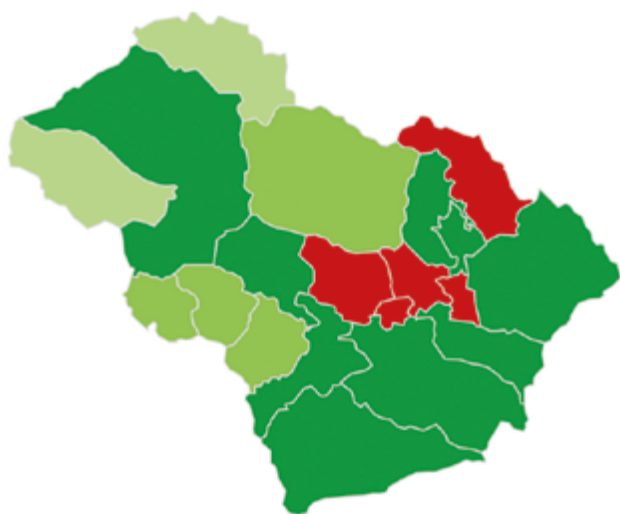

Bezirk Murtal

Gemeinde	Betreuung für unter 3-jährige Kinder			Betreuung für 3- bis 6-jährige Kinder		NMB VS (4-5 x pro Woche)	KAT
	Kinderkrippe	andere Möglichkeiten	Tageseltern	Tagesöffnungszeiten	Schließzeiten/Jahr		
Unzmarkt-Frauenburg	-	Altersweitererte Gruppe	-	halbtags (6 Stunden)	5 Wochen	Ja	B
Judenburg	Ja	Altersweitererte Gruppe	Ja	ganztags (9 Stunden)	4 Wochen	Ja	A
Kobenz	-	Altersweitererte Gruppe	Ja	ganztags (10 Stunden)	9 Wochen	Ja	A
Obdach	Ja	-	Ja	ganztags (8,25 Stunden)	8 Wochen	Ja	A
Pöls-Oberkurzheim	-	-	Ja	ganztags (9 Stunden)	2 Wochen	Ja	A
Pölstal	-	Altersweitererte Gruppe	-	ganztags (9 Stunden)	4 Wochen	Ja	A
Gaal	-	-	-	ganztags (9 Stunden)	11 Wochen	Ja	B
Fohnsdorf	-	Kinderhaus Altersweitererte Gruppe	Ja	ganztags (10,25 Stunden)	4 Wochen	Ja	1A
Sankt Margarethen bei Knittelfeld	-	Altersweitererte Gruppe	Ja	ganztags (9,5 Stunden)	5 Wochen	Ja	A
Lobmingtal	-	-	Ja	ganztags (10 Stunden)	11 Wochen	Ja	A
Seckau	-	-	Ja	ganztags (9 Stunden)	13 Wochen	Ja	A
Knittelfeld	Ja	Altersweitererte Gruppe	Ja	ganztags (10 Stunden)	3 Wochen	Ja	1A
Hohentauern	-	Altersweitererte Gruppe	-	halbtags (6 Stunden)	7 Wochen	-	C
Weißkirchen in Steiermark	Ja	-	Ja	ganztags (8 Stunden)	9 Wochen	Ja	A
Sankt Marein-Feistritz	-	Kinderhaus Altersweitererte Gruppe	-	ganztags (10 Stunden)	0 Wochen	Ja	1A
Pusterwald	-	Altersweitererte Gruppe	-	halbtags (6 Stunden)	5 Wochen	-	C
Spielberg	Ja	-	Ja	ganztags (10 Stunden)	4 Wochen	Ja	1A
Zeltweg	Ja	-	-	ganztags (10 Stunden)	4 Wochen	Ja	1A
Sankt Georgen ob Judenburg	-	-	-	ganztags (10 Stunden)	5 Wochen	Ja	B
Sankt Peter ob Judenburg	-	Altersweitererte Gruppe	-	halbtags (6 Stunden)	5 Wochen	Ja	B