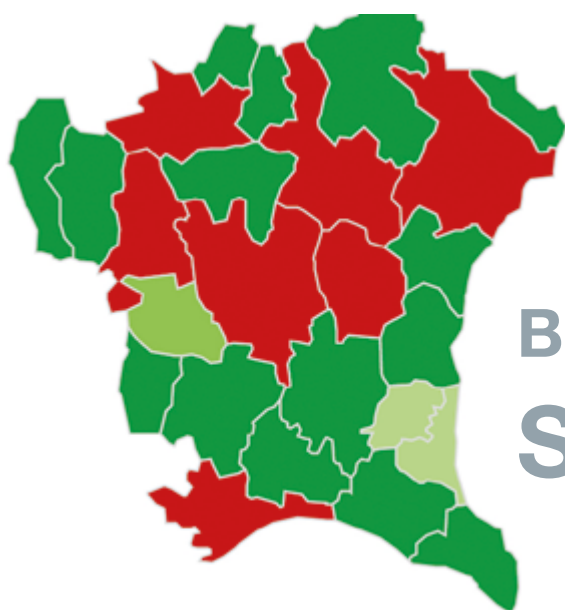

Bezirk Südoststeiermark

Gemeinde	Betreuung für unter 3-jährige Kinder			Betreuung für 3- bis 6-jährige Kinder		NMB VS (4-5 x pro Woche)	KAT
	Kinderkrippe	andere Möglichkeiten	Tageseltern	Tagesöffnungszeiten	Schließzeiten/Jahr		
Bad Gleichenberg	Ja	Kinderhaus Alterserweiterte Gruppe	-	ganztags (10,5 Stunden)	0 Wochen	Ja	1A
Bad Radkersburg	Ja	-	Ja	ganztags (11 Stunden)	6 Wochen	Ja	A
Deutsch Goritz	Ja	Alterserweiterte Gruppe	Ja	ganztags (10 Stunden)	8 Wochen	Ja	A
Edelsbach bei Feldbach	-	Alterserweiterte Gruppe	-	ganztags (10 Stunden)	9 Wochen	Ja	A
Eichkögl	Ja	-	Ja	ganztags (10 Stunden)	9 Wochen	Ja	A
Fehring	Ja	Alterserweiterte Gruppe	Ja	ganztags (10 Stunden)	4 Wochen	Ja	1A
Klöch	Ja	-	-	halbtags (7 Stunden)	9 Wochen	Ja (bis 14 Uhr)	C
Gnas	Ja	-	Ja	ganztags (10,25 Stunden)	5 Wochen	Ja	1A
Halbenrain	Ja	-	-	ganztags (10 Stunden)	9 Wochen	Ja	A
Jägerberg	Ja	-	-	ganztags (9 Stunden)	4 Wochen	-	B
Kapfenstein	-	Alterserweiterte Gruppe	-	ganztags (9 Stunden)	9 Wochen	Ja	A
Kirchbach-Zerlach	-	Alterserweiterte Gruppe	Ja	ganztags (8,5 Stunden)	4 Wochen	Ja	A
Kirchberg an der Raab	Ja	-	Ja	ganztags (10 Stunden)	4 Wochen	Ja	1A
Mettersdorf am Saßbach	Ja	-	-	ganztags (9 Stunden)	4 Wochen	Ja	A
Mureck	Ja	Alterserweiterte Gruppe	-	ganztags (9,5 Stunden)	1 Woche	Ja	1A
Paldau	Ja	-	Ja	ganztags (10 Stunden)	9 Wochen	Ja	A
Pirching am Traubenberg	Ja	Alterserweiterte Gruppe	Ja	ganztags (9,5 Stunden)	8 Wochen	Ja	A
Riegersburg	-	-	Ja	ganztags (11 Stunden)	4 Wochen	Ja	A
Sankt Anna am Aigen	Ja	-	Ja	ganztags (8,25 Stunden)	6 Wochen	Ja	A
Sankt Peter am Ottersbach	-	Alterserweiterte Gruppe	Ja	ganztags (10 Stunden)	8 Wochen	Ja	A
Sankt Stefan im Rosental	Ja	-	Ja	ganztags (10 Stunden)	4 Wochen	Ja	1A
Straden	Ja	-	-	ganztags (10 Stunden)	9 Wochen	Ja	A
Tieschen	-	Alterserweiterte Gruppe	-	halbtags (6 Stunden)	7 Wochen	-	C
Unterlamm	-	Alterserweiterte Gruppe	-	ganztags (8 Stunden)	9 Wochen	Ja	A
Feldbach	Ja	-	Ja	ganztags (10 Stunden)	3 Wochen	Ja	1A