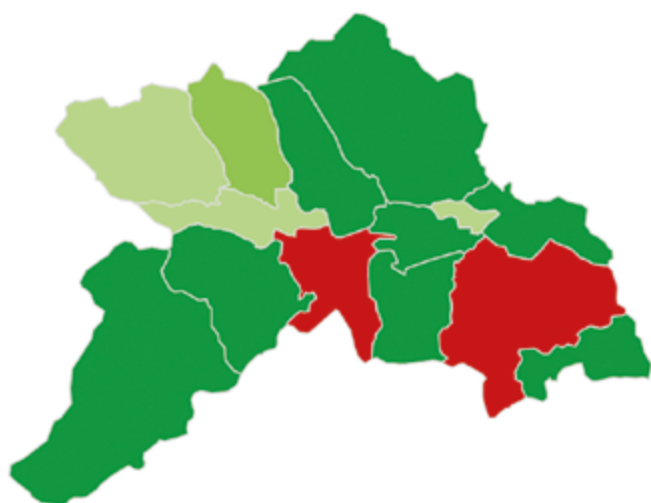

Bezirk Murau

Gemeinde	Betreuung für unter 3-jährige Kinder			Betreuung für 3- bis 6-jährige Kinder		NMB VS (4-5 x pro Woche)	KAT
	Kinderkrippe	andere Möglichkeiten	Tageseltern	Tagesöffnungszeiten	Schließzeiten/Jahr		
Murau	Ja	Alterserweiterte Gruppe	Ja	ganztags (11 Stunden)	2 Wochen	Ja	1A
Sankt Lambrecht	-	Alterserweiterte Gruppe	-	ganztags (8 Stunden)	9 Wochen	Ja	A
Krakau	-	Alterserweiterte Gruppe	-	halbtags (6 Stunden)	12 Wochen	-	C
Neumarkt in der Steiermark	Ja	Kinderhaus Alterserweiterte Gruppe	-	ganztags (10,5 Stunden)	3 Wochen	Ja	1A
Schöder	-	-	-	ganztags (9,5 Stunden)	10 Wochen	Ja	B
Niederwölz	Ja	-	Ja	halbtags (6 Stunden)	8 Wochen	-	C
Mühlen	-	-	Ja	ganztags (10 Stunden)	7 Wochen	Ja	A
Oberwölz	-	Alterserweiterte Gruppe	-	ganztags (10 Stunden)	6 Wochen	Ja	A
Ranten	-	Alterserweiterte Gruppe	-	halbtags (6,5 Stunden)	11 Wochen	-	C
Sankt Georgen am Kerschberg	-	Alterserweiterte Gruppe	-	ganztags (10 Stunden)	9 Wochen	Ja	A
Scheifling	Ja	Alterserweiterte Gruppe	-	ganztags (11 Stunden)	8 Wochen	Ja	A
St. Peter am Kammersberg	-	Alterserweiterte Gruppe	-	ganztags (10 Stunden)	9 Wochen	Ja	A
Stadl-Predlitz	Ja	-	-	ganztags (10 Stunden)	8 Wochen	Ja	A
Teufenbach-Katsch	-	Alterserweiterte Gruppe	-	ganztags (11 Stunden)	9 Wochen	Ja	A