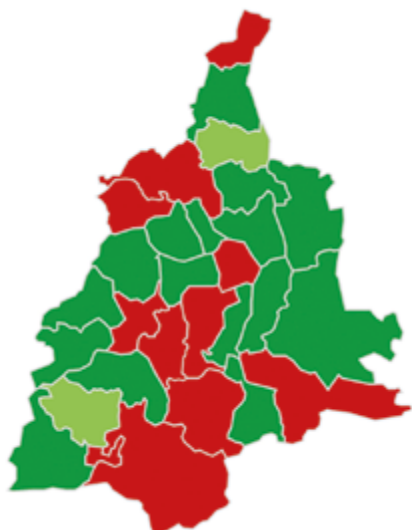

Bezirk Leibnitz

Gemeinde	Betreuung für unter 3-jährige Kinder			Betreuung für 3- bis 6-jährige Kinder		NMB VS (4-5 x pro Woche)	KAT
	Kinderkrippe	andere Möglichkeiten	Tageseltern	Tagesöffnungszeiten	Schließzeiten/Jahr		
Gleinstätten	Ja	Alterserweiterte Gruppe	Ja	ganztags (9 Stunden)	8 Wochen	Ja	A
Großklein	Ja	-	-	ganztags (9 Stunden)	9 Wochen	Ja	A
Lang	Ja	-	Ja	ganztags (8 Stunden)	2 Wochen	Ja	A
Lebring-Sankt Margarethen	Ja	-	-	ganztags (9 Stunden)	6 Wochen	Ja	A
Arnfels	-	Alterserweiterte Gruppe	Ja	ganztags (10 Stunden)	3 Wochen	Ja	1A
Oberhaag	Ja	-	-	ganztags (9 Stunden)	8 Wochen	Ja	A
Ragnitz	Ja	-	Ja	ganztags (9 Stunden)	6 Wochen	Ja	A
Sankt Andrä-Höch	Ja	Alterserweiterte Gruppe	Ja	ganztags (8,5 Stunden)	7 Wochen	Ja	A
Sankt Georgen an der Stiefling	Ja	-	-	ganztags (10 Stunden)	6 Wochen	Ja	A
Sankt Johann im Saggautal	-	-	-	ganztags (9 Stunden)	9 Wochen	Ja	B
Sankt Nikolai im Sausal	Ja	-	-	ganztags (10 Stunden)	7 Wochen	Ja	A
Sankt Veit in der Südsteiermark	Ja	-	Ja	ganztags (9,5 Stunden)	9 Wochen	Ja	A
Schwarzautal	Ja	-	-	ganztags (8 Stunden)	9 Wochen	Ja	A
Ehrenhausen an der Weinstraße	-	Alterserweiterte Gruppe	Ja	ganztags (10 Stunden)	7 Wochen	Ja	A
Tillmitsch	Ja	-	Ja	ganztags (10 Stunden)	6 Wochen	Ja	A
Empersdorf	Ja	-	-	ganztags (10 Stunden)	3 Wochen	Ja	1A
Gamlitz	Ja	-	-	ganztags (12 Stunden)	2 Wochen	Ja	1A
Gralla	Ja	-	Ja	ganztags (10 Stunden)	3 Wochen	Ja	1A
Heiligenkreuz am Waasen	Ja	Alterserweiterte Gruppe	Ja	ganztags (10 Stunden)	8 Wochen	Ja	A
Allerheiligen bei Wildon	-	-	-	ganztags (10 Stunden)	8 Wochen	Ja	B
Gabersdorf	-	-	Ja	ganztags (10 Stunden)	9 Wochen	Ja	A
Heimschuh	Ja	-	-	ganztags (10 Stunden)	5 Wochen	Ja	1A
Hengsberg	Ja	-	-	ganztags (10,25 Stunden)	3 Wochen	Ja	1A
Kitzeck im Sausal	-	Alterserweiterte Gruppe	-	ganztags (10 Stunden)	1 Woche	Ja	1A
Leibnitz	Ja	Alterserweiterte Gruppe	Ja	ganztags (10,5 Stunden)	2 Wochen	Ja	1A
Leutschach an der Weinstraße	-	Alterserweiterte Gruppe	-	ganztags (10 Stunden)	5 Wochen	Ja	1A
Straß in Steiermark	Ja	Alterserweiterte Gruppe	Ja	ganztags (10 Stunden)	4 Wochen	Ja	1A
Wagna	Ja	-	Ja	ganztags (10 Stunden)	7 Wochen	Ja	A
Wildon	Ja	-	Ja	ganztags (10 Stunden)	4 Wochen	Ja	1A