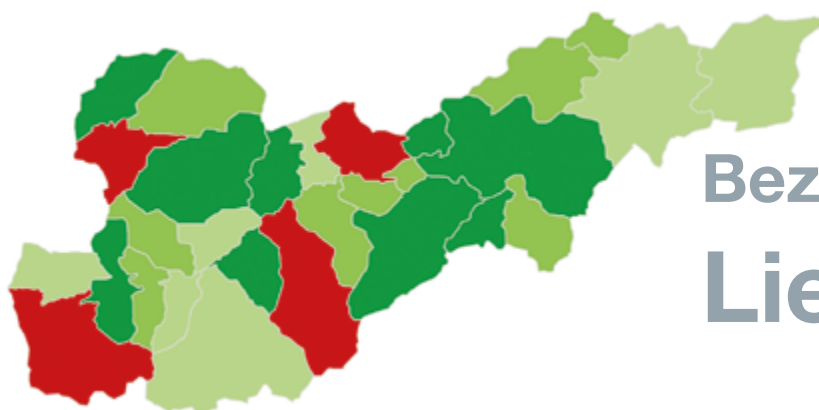

Bezirk Liezen

Gemeinde	Betreuung für unter 3-jährige Kinder			Betreuung für 3- bis 6-jährige Kinder		NMB VS (4-5 x pro Woche)	KAT
	Kinderkrippe	andere Möglichkeiten	Tageseltern	Tagesöffnungszeiten	Schließzeiten/Jahr		
Admont	-	-	Ja	ganztags (8,5 Stunden)	9 Wochen	Ja	A
Altaussee	-	-	Ja	ganztags (9,75 Stunden)	8 Wochen	Ja	A
Ardning	-	Alterserweiterte Gruppe	-	ganztags (9 Stunden)	9 Wochen	Ja	A
Bad Mitterndorf	-	-	-	ganztags (10 Stunden)	8 Wochen	Ja	A
Aich	-	Alterserweiterte Gruppe	-	halbtags (6 Stunden)	11 Wochen	Ja	B
Aigen im Ennstal	-	-	-	halbtags (6 Stunden)	7 Wochen	Ja	B
Altenmarkt bei Sankt Gallen	-	-	Ja	halbtags (6 Stunden)	13 Wochen	Ja	B
Haus	-	-	-	ganztags (8 Stunden)	5 Wochen	Ja	A
Gaishorn am See	-	Alterserweiterte Gruppe	-	halbtags (6 Stunden)	7 Wochen	Ja	B
Selzthal	-	-	Ja	ganztags (9 Stunden)	8 Wochen	-	B
Öblarn	-	-	-	ganztags (9,25 Stunden)	9 Wochen	Ja	A
Rottemann	-	-	Ja	ganztags (12 Stunden)	8 Wochen	Ja	A
Gröbming	Ja	-	Ja	ganztags (8 Stunden)	1 Woche	-	B
Grundlsee	-	Alterserweiterte Gruppe	Ja	halbtags (6 Stunden)	9 Wochen	Ja	B
Stainach-Pürgg	Ja	Alterserweiterte Gruppe	-	ganztags (10 Stunden)	8 Wochen	Ja	A
Trieben	Ja	Alterserweiterte Gruppe	-	ganztags (9,5 Stunden)	8 Wochen	Ja	A
Wildalpen	-	Alterserweiterte Gruppe	-	halbtags (6 Stunden)	11 Wochen	-	C
Landl	-	Alterserweiterte Gruppe	-	halbtags (6 Stunden)	11 Wochen	-	C
Michaelerberg-Pruggern	-	Alterserweiterte Gruppe	-	halbtags (6 Stunden)	9 Wochen	-	C
Mitterberg-Sankt Martin	-	Alterserweiterte Gruppe	Ja	halbtags (6 Stunden)	9 Wochen	-	C
Bad Aussee	Ja	Alterserweiterte Gruppe	Ja	ganztags (9,5 Stunden)	3 Wochen	Ja	1A
Irdning-Donnersbachtal	Ja	Alterserweiterte Gruppe	-	ganztags (9,5 Stunden)	4 Wochen	Ja	1A
Lassing	Ja	-	Ja	halbtags (6 Stunden)	8 Wochen	-	C
Liezen	Ja	Kinderhaus Alterserweiterte Gruppe	Ja	ganztags (12 Stunden)	1 Woche	Ja	1A
Ramsau am Dachstein	-	Alterserweiterte Gruppe	Ja	halbtags (6 Stunden)	7 Wochen	-	C
Schladming	Ja	Alterserweiterte Gruppe	-	ganztags (10,5 Stunden)	0 Wochen	Ja	1A
Sankt Gallen	-	Alterserweiterte Gruppe	-	halbtags (6 Stunden)	10 Wochen	Ja	B
Sölk	-	Alterserweiterte Gruppe	-	halbtags (6 Stunden)	9 Wochen	-	C
Wörschach	-	Alterserweiterte Gruppe	Ja	halbtags (6 Stunden)	10 Wochen	-	C