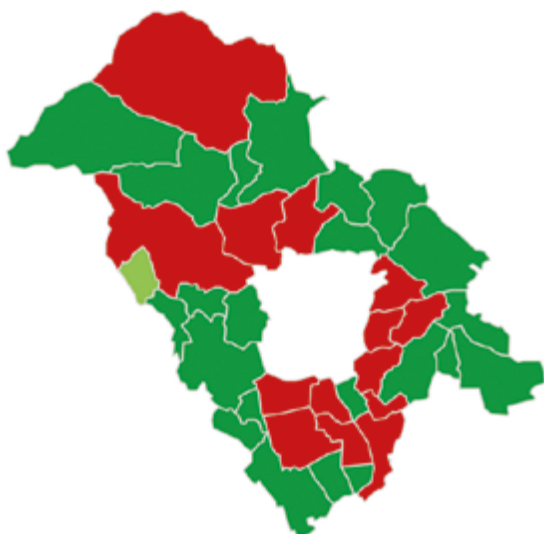

Bezirk Graz-Umgebung

Gemeinde	Betreuung für unter 3-jährige Kinder			Betreuung für 3- bis 6-jährige Kinder		NMB VS (4-5 x pro Woche)	KAT
	Kinderkrippe	andere Möglichkeiten	Tageseltern	Tagesöffnungszeiten	Schließzeiten/Jahr		
Deutschefleistriz	Ja	-	-	ganztags (9 Stunden)	3 Wochen	Ja	A
Dobl-Zwaring	Ja	-	Ja	ganztags (9 Stunden)	4 Wochen	Ja	A
Eggersdorf bei Graz	Ja	-	Ja	ganztags (10 Stunden)	7 Wochen	Ja	A
Feldkirchen bei Graz	Ja	-	Ja	ganztags (10 Stunden)	4 Wochen	Ja	1A
Fernitz-Mellach	Ja	-	Ja	ganztags (10 Stunden)	4 Wochen	Ja	1A
Frohnleiten	Ja	Altersweiterte Gruppe	Ja	ganztags (10 Stunden)	2 Wochen	Ja	1A
Gössendorf	Ja	-	Ja	ganztags (10 Stunden)	8 Wochen	Ja	A
Gratkorn	Ja	-	Ja	ganztags (10 Stunden)	4 Wochen	Ja	1A
Gratwein-Straßengel	Ja	Kinderhaus Altersweiterte Gruppe	Ja	ganztags (10 Stunden)	4 Wochen	Ja	1A
Hart bei Graz	Ja	-	Ja	ganztags (11 Stunden)	durchgehend geöffnet	Ja	1A
Haselsdorf-Tobelbad	Ja	-	-	ganztags (10 Stunden)	9 Wochen	Ja	A
Hausmannstätten	Ja	-	Ja	ganztags (10 Stunden)	5 Wochen	Ja	1A
Hitzendorf	Ja	Altersweiterte Gruppe	Ja	ganztags (10 Stunden)	7 Wochen	Ja	A
Kainbach bei Graz	Ja	-	Ja	ganztags (10 Stunden)	4 Wochen	Ja	1A
Kalsdorf bei Graz	Ja	Altersweiterte Gruppe	Ja	ganztags (10 Stunden)	3 Wochen	Ja	1A
Kumberg	Ja	-	Ja	ganztags (10 Stunden)	8 Wochen	Ja	A
Laßnitzhöhe	Ja	Altersweiterte Gruppe	Ja	ganztags (10 Stunden)	5 Wochen	Ja	1A
Lieboch	Ja	-	Ja	ganztags (10 Stunden)	6 Wochen	Ja	A
Nestelbach bei Graz	Ja	-	Ja	ganztags (8 Stunden)	9 Wochen	Ja	A
Peggau	Ja	-	Ja	ganztags (9 Stunden)	8 Wochen	Ja	A
Premstätten	Ja	-	Ja	ganztags (10 Stunden)	4 Wochen	Ja	1A
Raaba-Grambach	Ja	-	Ja	ganztags (10 Stunden)	5 Wochen	Ja	1A
Sankt Bartholomä	-	Altersweiterte Gruppe	Ja	ganztags (10 Stunden)	7 Wochen	Ja	A
Sankt Marein bei Graz	Ja	Altersweiterte Gruppe	Ja	ganztags (10 Stunden)	8 Wochen	Ja	A
Sankt Oswald bei Plankenwarth	-	-	Ja	ganztags (10 Stunden)	9 Wochen	Ja	A
Sankt Radegund bei Graz	Ja	-	-	ganztags (9,5 Stunden)	6 Wochen	Ja	A
Seiersberg-Pirka	Ja	-	Ja	ganztags (10,5 Stunden)	4 Wochen	Ja	1A
Semriach	-	Altersweiterte Gruppe	-	ganztags (9,5 Stunden)	6 Wochen	Ja	A
Stattegg	Ja	Altersweiterte Gruppe	Ja	ganztags (10 Stunden)	2 Wochen	Ja	1A
Stiwoll	-	-	-	ganztags (10 Stunden)	8 Wochen	Ja	B
Thal	-	-	Ja	ganztags (10 Stunden)	9 Wochen	Ja	A
Übelbach	Ja	Altersweiterte Gruppe	-	ganztags (10,5 Stunden)	7 Wochen	Ja	A
Vasoldsberg	Ja	Altersweiterte Gruppe	Ja	ganztags (10 Stunden)	7 Wochen	Ja	A
Weintzen	Ja	-	Ja	ganztags (10 Stunden)	6 Wochen	Ja	A
Werdorf	-	-	Ja	ganztags (10 Stunden)	6 Wochen	Ja	A
Wundschuh	-	-	Ja	ganztags (10 Stunden)	8 Wochen	Ja	A