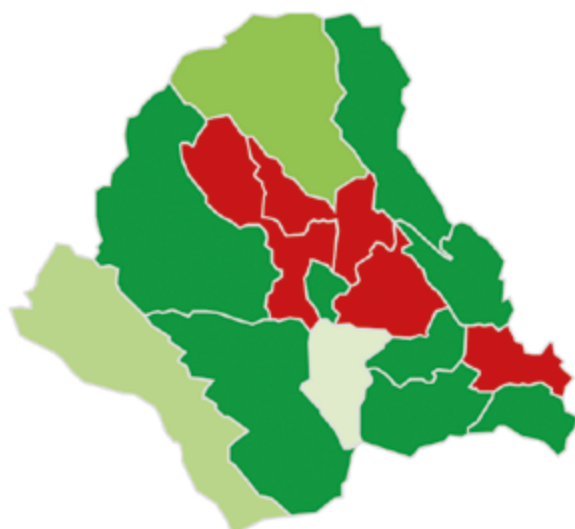

Bezirk Voitsberg

Gemeinde	Betreuung für unter 3-jährige Kinder			Betreuung für 3- bis 6-jährige Kinder		NMB VS (4-5x pro Woche)	KAT
	Kinderkrippe	andere Möglichkeiten	Tageseltern	Tagesöffnungszeiten	Schließzeiten/Jahr		
Voitsberg	Ja	-	Ja	ganztags (10 Stunden)	2 Wochen	Ja	1A
Bämbach	Ja	Kinderhaus	Ja	ganztags (10 Stunden)	0 Wochen	Ja	1A
Edelschrott	-	Alterserweiterte Gruppe	Ja	ganztags (10 Stunden)	8 Wochen	Ja	A
Geistthal-Södingberg	-	Alterserweiterte Gruppe	-	ganztags (10 Stunden)	10 Wochen	Ja	A
Hirschegg-Pack	-	Alterserweiterte Gruppe	Ja	halbtags (6 Stunden)	12 Wochen	-	C
Kainach bei Voitsberg	-	-	-	ganztags (8 Stunden)	8 Wochen	Ja	B
Köflach	Ja	Alterserweiterte Gruppe	Ja	ganztags (10 Stunden)	2 Wochen	Ja	1A
Krottendorf-Gaisfeld	-	-	-	ganztags (8 Stunden)	9 Wochen	Ja	A
Ligist	Ja	-	-	ganztags (9 Stunden)	9 Wochen	Ja	A
Maria Lankowitz	-	Alterserweiterte Gruppe	-	ganztags (10 Stunden)	8 Wochen	Ja	A
Mooskirchen	-	-	Ja	ganztags (10 Stunden)	6 Wochen	Ja	A
Rosental an der Kainach	Ja	-	-	ganztags (8 Stunden)	2 Wochen	Ja	A
Sankt Martin am Wöllmißberg	-	-	-	halbtags (6 Stunden)	13 Wochen	-	D
Söding-Sankt Johann	Ja	-	-	ganztags (10 Stunden)	4 Wochen	Ja	1A
Stallhofen	Ja	-	Ja	ganztags (10,5 Stunden)	7 Wochen	Ja	A